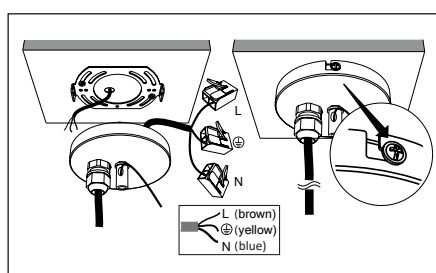

## ORION LINEAR LED DIM

- NL** Lees voor gebruik eerst de installatie instructie en bewaar deze voor eventueel toekomstig gebruik.
- DE** Lesen Sie diese Anleitung vor Gebrauch aufmerksam durch und bewahren Sie diese für einen späteren Gebrauch gut auf.
- EN** Read this manual carefully and keep it for future use.

### Installatie / Installation / Installation

Verbindingssysteem / Verbindungssystem / Connection system

Algemene informatie / Allgemeine Informationen / General information

- NL**
- Pas op voor elektrische schokken.
  - Sluit de stroom af voor installatie en onderhoud.
  - Dit product mag alleen geïnstalleerd worden door een erkend installateur.
  - Het armatuur mag niet worden afgedekt met warmteïsoleerend materiaal.