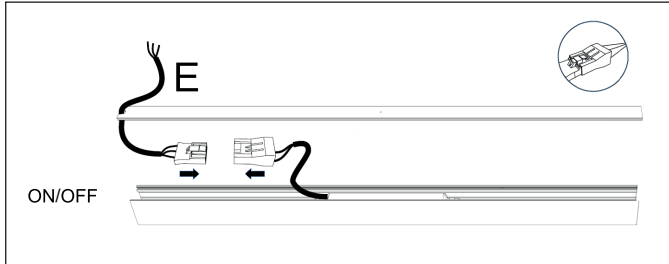

## ORION LINEAR LED DIM

- NL** Lees voor gebruik eerst de installatie instructie en bewaar deze voor eventueel toekomstig gebruik.
- DE** Lesen Sie diese Anleitung vor Gebrauch aufmerksam durch und bewahren Sie diese für einen späteren Gebrauch gut auf.
- EN** Read this manual carefully and keep it for future use.

### Installatie / Installation / Installation

Verbindingssysteem / Verbindungssystem / Connection system

Algemene informatie / Allgemeine Informationen / General information

- NL**
- Pas op voor elektrische schokken.
  - Sluit de stroom af voor installatie en onderhoud.
  - Dit product mag alleen geïnstalleerd worden door een erkend installateur.
  - Het armatuur mag niet worden afgedekt met warmteïsoleerend materiaal.