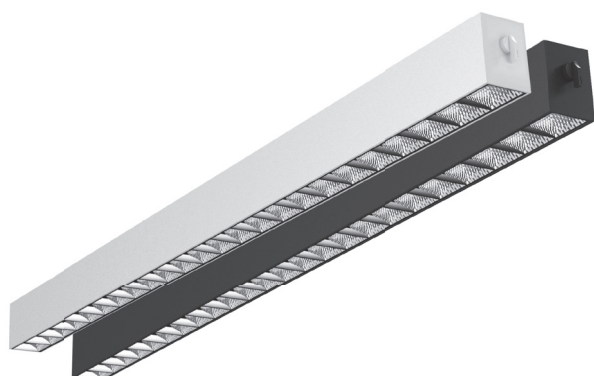

## ORION LINEAR LED DIM

- NL** Lees voor gebruik eerst de installatie instructie en bewaar deze voor eventueel toekomstig gebruik.
- DE** Lesen Sie diese Anleitung vor Gebrauch aufmerksam durch und bewahren Sie diese für einen späteren Gebrauch gut auf.
- EN** Read this manual carefully and keep it for future use.